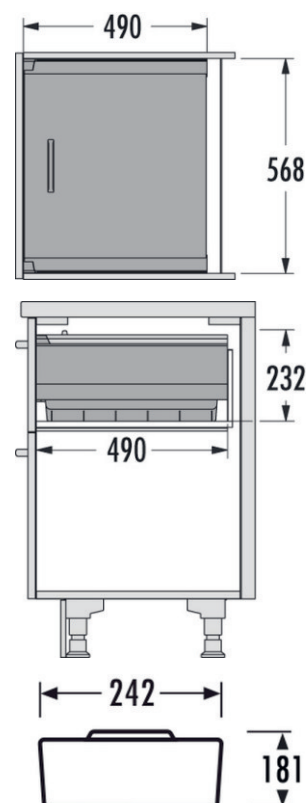

HAILO Pantry Box

3960601

GTIN: 4007126396044

Určeno pro skřínky šířky 600 mm
s předním výsuvem

INSET

Vhodné pro šířku skříněk (cm)
60

Informace o výrobku

- Tvarově stálý plastový box se snadno omyvatelným povrchem tvoří základ systému Pantry Box.
- Vložené plastové dno s odtokovými a ventilačními štěrbinami.
- Díky posuvnému víku z tvrzeného skla jsou potraviny hygienicky zakryté, a přitom stále viditelné.
- Součástí dodávky je dřevěný rošt na pečivo a plastový rošt na zeleninu.
- Součástí je také přenosný box.
- Vhodné do všech zásuvkových systémů a výsuvů šířky 600 mm od výrobců Blum, Grass a Hettich – jmenovitá hloubka 500 mm.

Tipy pro skladování v systému Pantry Box naleznete v sekci „Ke stažení“ na této stránce.

Technické údaje

Varianta instalace Inset	✓
Šířka skřínky min. (cm)	60
Šířka skřínky max. (cm)	60
Vhodné pro šířku skříněk (cm)	60
Jmenovitá hloubka zásuvky (mm) ≥	500

Rozměry výrobku (h x v) (mm)	490 x 232
Rozměry obalu (š x h x v) (mm)	730 x 600 x 330
Montáž zásuvky	✓
Tloušťka boční stěny (mm)	16
Víko	posuvné víko z tvrzeného skla
Barva plastových dílů	bílá, tmavě šedá
Hmotnost s obalem (kg)	9,6